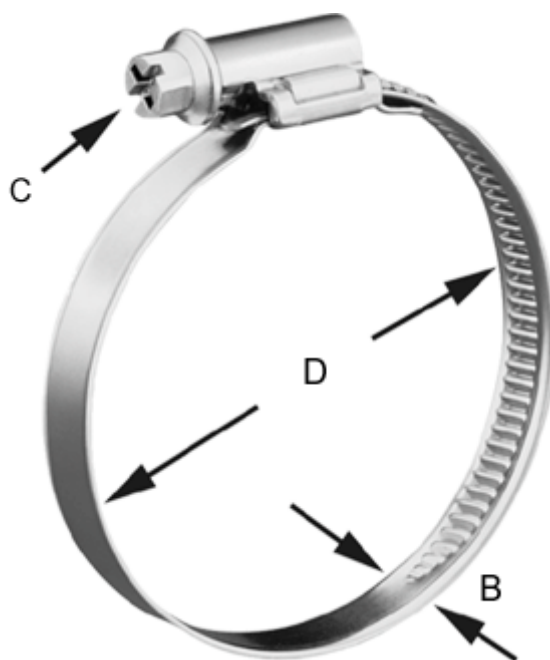

Varenummer: 021267565020  
Beskrivelse: Norma snekkebånd  
TORRO SGT 16-25/9 C7 W2B

## Mål

Bredde B = 9.0  
C (Skruetype) = C7 - 7mm  
Diameter D = 16-25